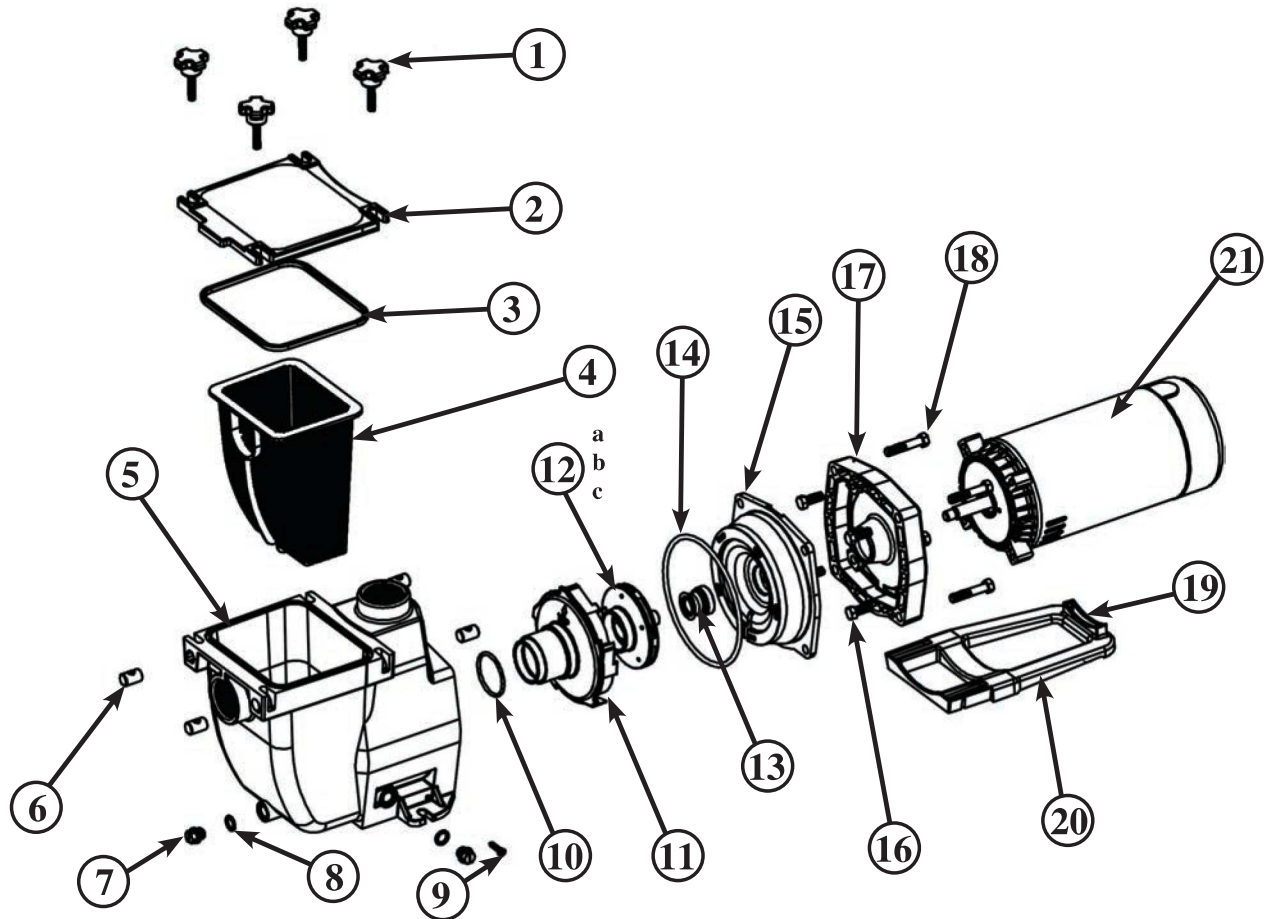

# IMP BLUE TORRENT PUMP PARTS BREAKDOWN

PART #	MODEL #	DESCRIPTION	750 IMP	1000 IMP	1500 IMP
1	AC 23248	Lid Knobs	4	4	4
2	AC 23280	Strainer Lid	1	1	1
3	AC 23299	Strainer Lid Gasket	1	1	1
4	AC 23337	Strainer Basket	1	1	1
5	AC 23345	Strainer Housing	1	1	1
6	AC 23388	Top Knob Nut	4	4	4
7	AC 23418	Drain Plug	1	1	1
8	AC 23450	Drain Plug O-Ring	1	1	1
9	AC 23469	Screw	1	1	1
10	AC 23485	Diffuser Gasket	1	1	1
11	AC 23493	Diffuser	1	1	1
12A	AC 23507	Impeller .75HP	1		
12B	AC 23515	Impeller 1 HP		1	
12C	AC 23523	Impeller 1.5 HP			1
13	AC 23531	Seal Set	1	1	1
14	AC 23558	Housing O-Ring	1	1	1
15	AC 23566	Seal Plate	1	1	1
16	AC 23574	Motor Bracket Bolt	2	2	2
17	AC 23582	Motor Bracket	1	1	1
18	AC 23590	Motor Bolts	4	4	4
19	AC 23612	Brace	1	1	1
20	AC 23639	Base	1	1	1